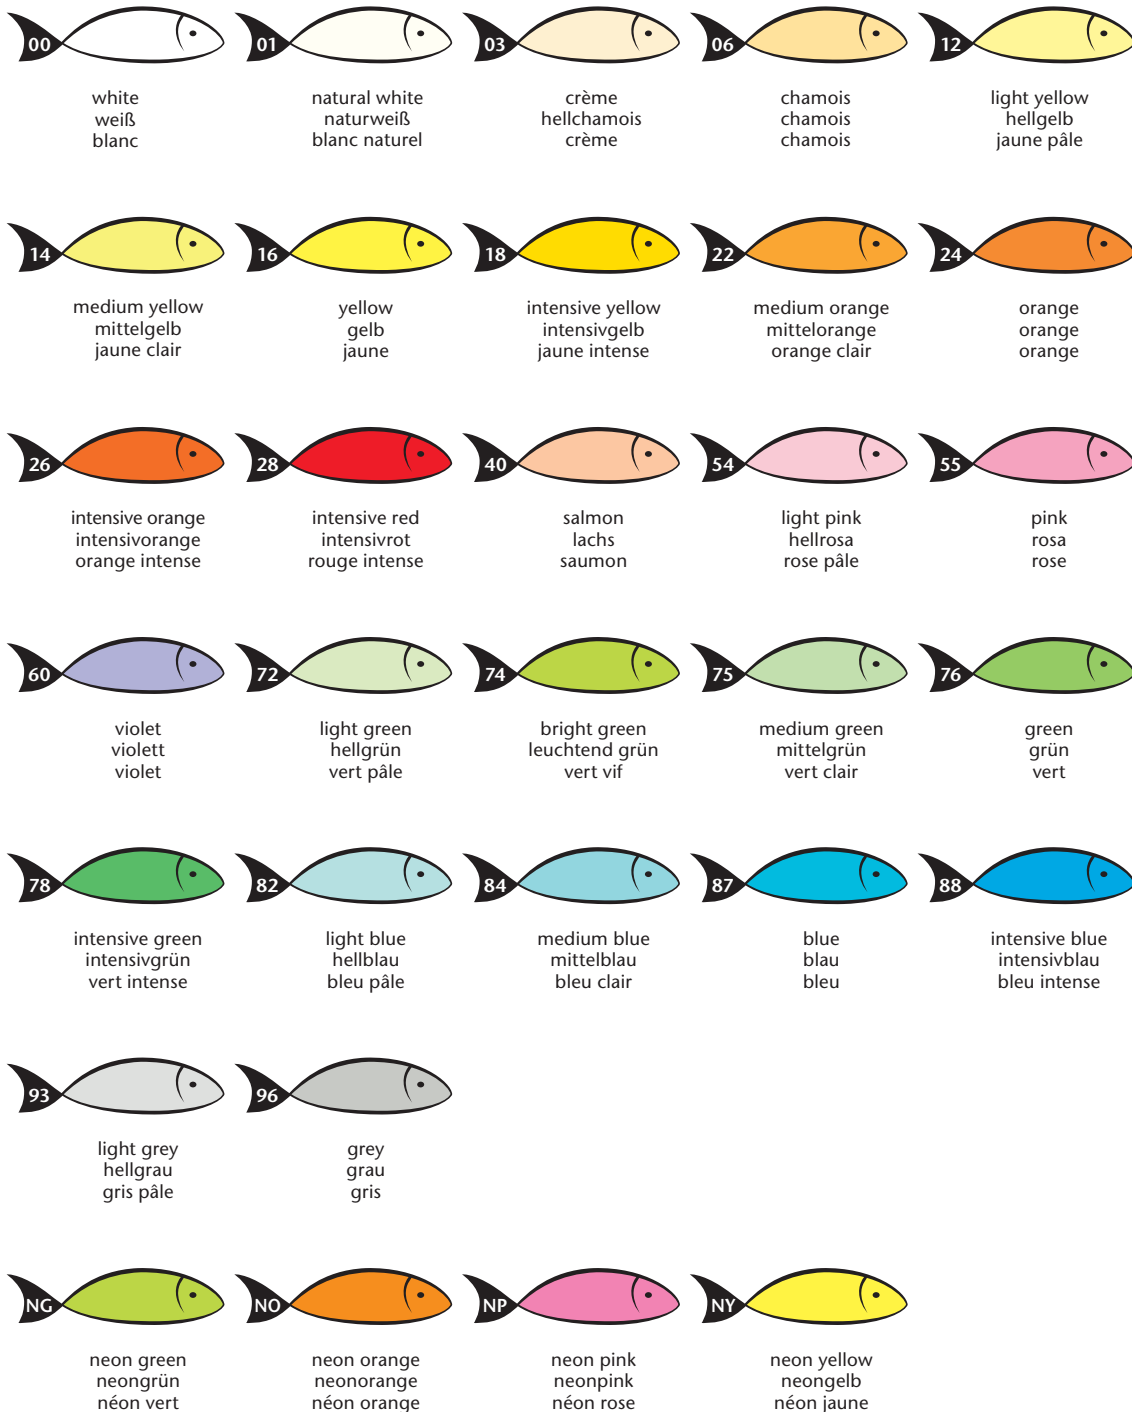

Rainbow

colour your life for more...

IMPACT
MOOD
VALUE
SYSTEMATIZE
HIGHLIGHT

WIRKUNG
STIMMUNGEN
AUFWERTUNG
SYSTEMATIK
ÜBERBLICK

IMPACT
AMBIANCES
VALEUR
SYSTÉMATISER
SOULINGER

Rainbow

Farbcode	Farbfeld	Name	CMYK-Werte
00		white weiß blanc	C=0 M=0 Y=0 K=0
01		natural white naturweiß blanc naturel	C=0 M=0 Y=5 K=0
03		crème hellchamois crème	C=0 M=5 Y=20 K=0
06		chamois chamois chamois	C=0 M=10 Y=45 K=0
12		light yellow hellgelb jaune pâle	C=0 M=0 Y=51 K=0
14		medium yellow mittelgelb jaune clair	C=3 M=0 Y=65 K=0
16		yellow gelb jaune	C=0 M=0 Y=83 K=0
18		intensive yellow intensivgelb jaune intense	C=0 M=10 Y=100 K=0
22		medium orange mittelorange orange clair	C=0 M=40 Y=90 K=0
24		orange orange orange	C=0 M=55 Y=90 K=0
26		intensive orange intensivorange orange intense	C=0 M=70 Y=96 K=0
28		intensive red intensivrot rouge intense	C=0 M=100 Y=95 K=0
40		salmon lachs saumon	C=0 M=25 Y=35 K=0
54		light pink hellrosa rose pâle	C=0 M=25 Y=5 K=0
55		pink rosa rose	C=0 M=45 Y=5 K=0
60		violet violett violet	C=29 M=27 Y=0 K=0
72		light green hellgrün vert pâle	C=15 M=0 Y=30 K=0
74		bright green leuchtend grün vert vif	C=30 M=0 Y=90 K=0
75		medium green mittelgrün vert clair	C=25 M=0 Y=40 K=0
76		green grün vert	C=45 M=0 Y=80 K=0
78		intensive green intensivgrün vert intense	C=65 M=0 Y=80 K=0